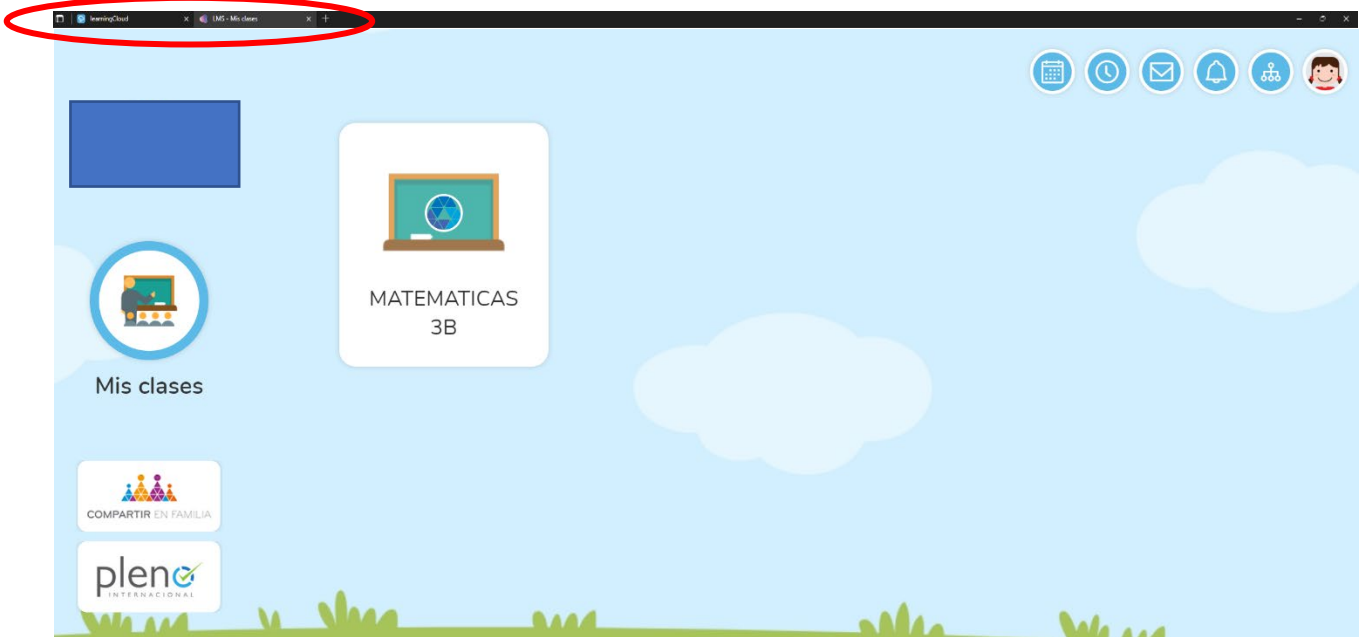

## INGRESO A PLATAFORMA EDI

[Enlace EDI](#)

Ingresar el usuario y contraseña del estudiante.

Luego se visualiza: hacer clic en ACCEDER.

Vista de estudiante: se encuentran las APPS en el medio o en el menú a la derecha arriba:

Al hacer clic en cada una de las herramientas, se abrirá **en una nueva pestaña**. Se hará el ejemplo con e-stela:

Vista e-stela para los recursos varios y materiales contratados:

Salir: hacer clic en el avatar y se despliega.