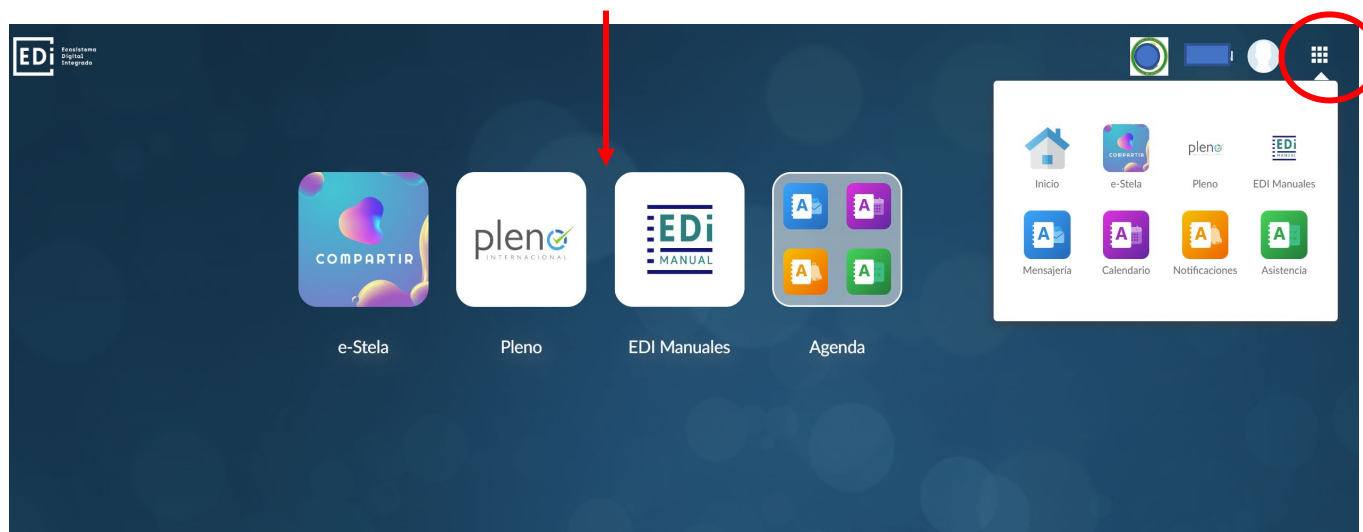

## INGRESO A PLATAFORMA EDI

[Enlace EDI](#)

Ingresar el usuario y contraseña del estudiante.

Luego se visualiza: hacer clic en ACCEDER.

Vista de estudiante: se encuentran las APPS en el medio o en el menú a la derecha arriba:

Al hacer clic en cada una de las herramientas, se abrirá **en una nueva pestaña**. Se hará el ejemplo con e-stela:

Vista e-stela para los recursos varios y materiales contratados:

Salir: hacer clic en el avatar y se despliega.