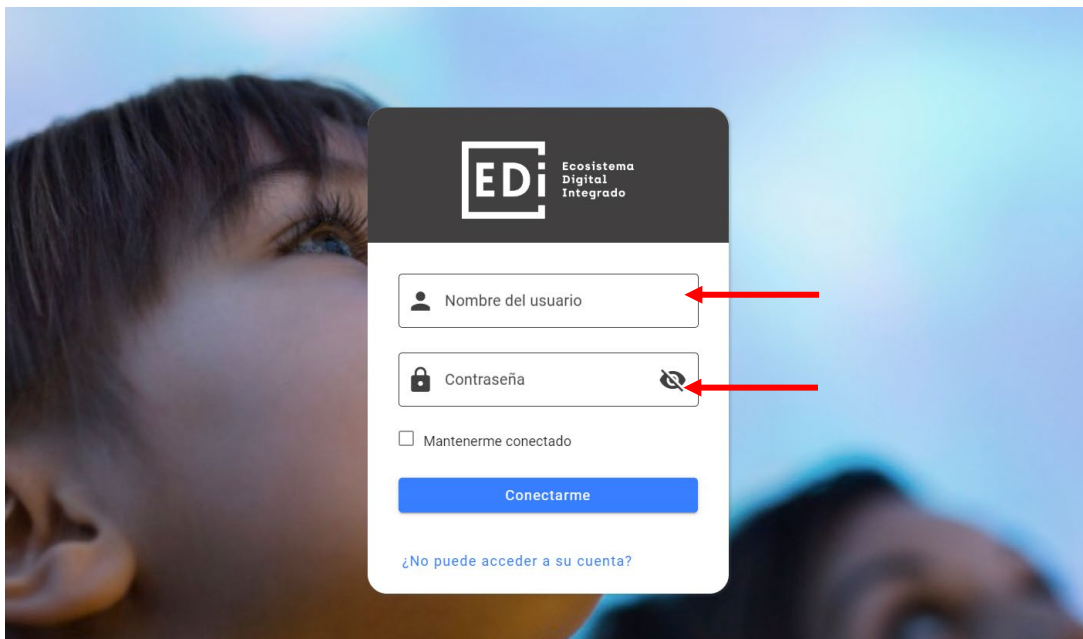

## INGRESO A PLATAFORMA EDI

[Enlace EDI](#)

Ingresar el usuario y contraseña del estudiante.

Luego se visualiza: hacer clic en ACCEDER.

Vista de estudiante: se encuentran las APPS en el medio o en el menú a la derecha arriba:

Al hacer clic en cada una de las herramientas, se abrirá **en una nueva pestaña**. Se hará el ejemplo con e-stela:

Vista e-stela para los recursos varios y materiales contratados:

Salir: hacer clic en el avatar y se despliega.