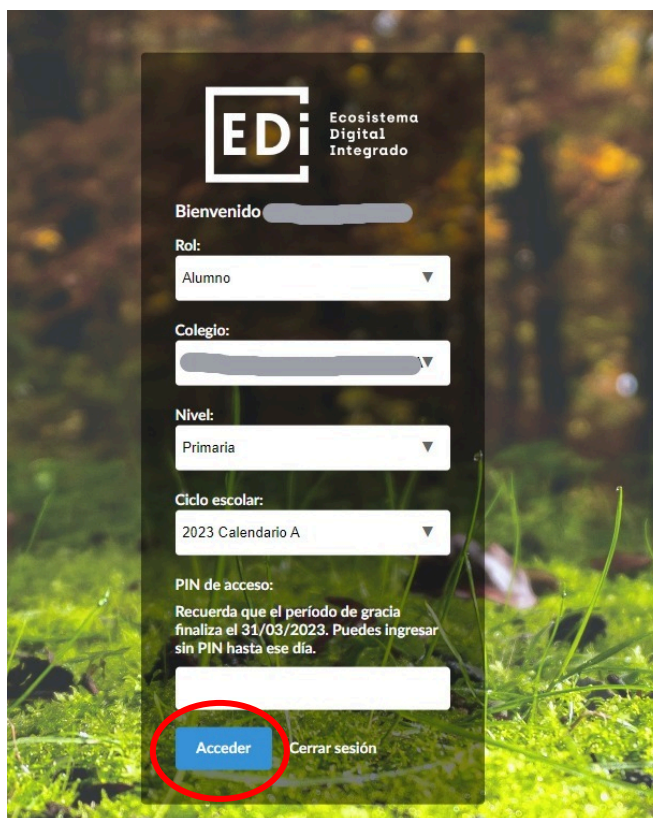

## INGRESO A PLATAFORMA EDI

[Enlace EDI](#)

Ingresar el usuario y contraseña del estudiante.

Luego se visualiza: hacer clic en ACCEDER.

Vista de estudiante: se encuentran las APPS en el medio o en el menú a la derecha arriba:

Al hacer clic en cada una de las herramientas, se abrirá **en una nueva pestaña**. Se hará el ejemplo con e-stela:

Vista e-stela para los recursos varios y materiales contratados:

Salir: hacer clic en el avatar y se despliega.